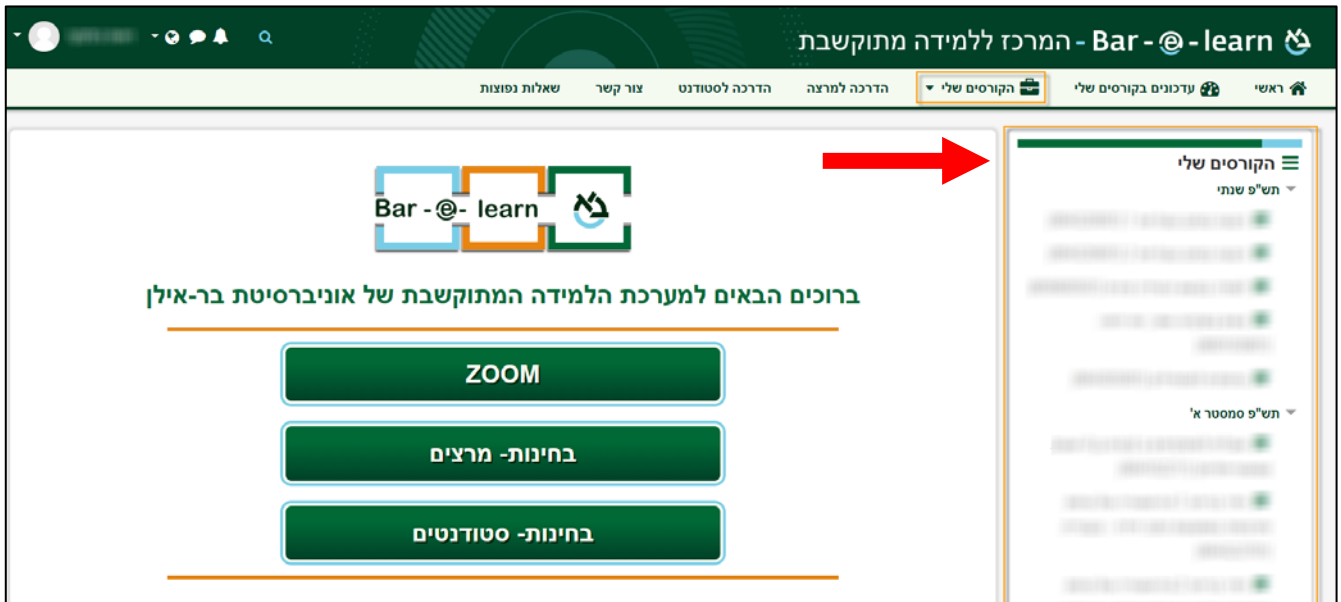

ניווט לאתר הקורס

ניווט לאתר הקורס

1. לאחר הכניסה למערכת, נגיע אל הדף הראשי של החשבון שלנו. בדף זה ניתן לגשת או לבלוק "הקורסים שלי" או לתפריט "הקורסים שלי" בחלק העליון של הדף. בבלוק הקורסים שלי ניתן לראות את כל הקורסים שזמינים לי כרגע בחלוקה סמסטריאלית.

2. מכל מקום במסך, בתפריט "הקורסים שלי" נוכל לפתוח את רשימת הקורסים הרלוונטיים.

3. ניתן לחלופין לגלול במורד העמוד הראשי, ולראות את רשימת הקורסים.