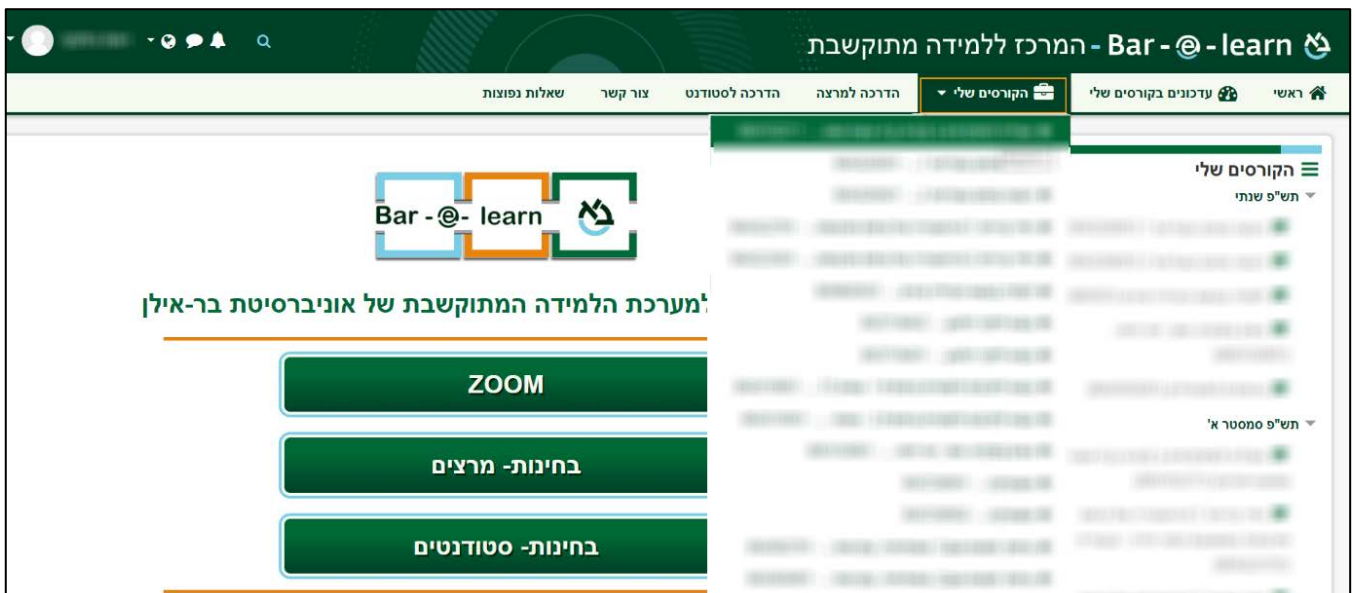

ניווט לאתר הקורס

ניווט לאתר הקורס

1. לאחר הכניסה למערכת, נגיע אל הדף הראשי של החשבון שלנו. בדף זה ניתן לגשת או לבלוק "הקורסים שלי" או לתפריט "הקורסים שלי" בחלק העליון של הדף. בבלוק הקורסים שלי ניתן לראות את כל הקורסים שזמינים לי כרגע בחלוקה סמסטריאלית.

2. מכל מקום במסך, בתפריט "הקורסים שלי" נוכל לפתוח את רשימת הקורסים הרלוונטיים.

3. ניתן לחלופין לגלול במורד העמוד הראשי, ולראות את רשימת הקורסים.