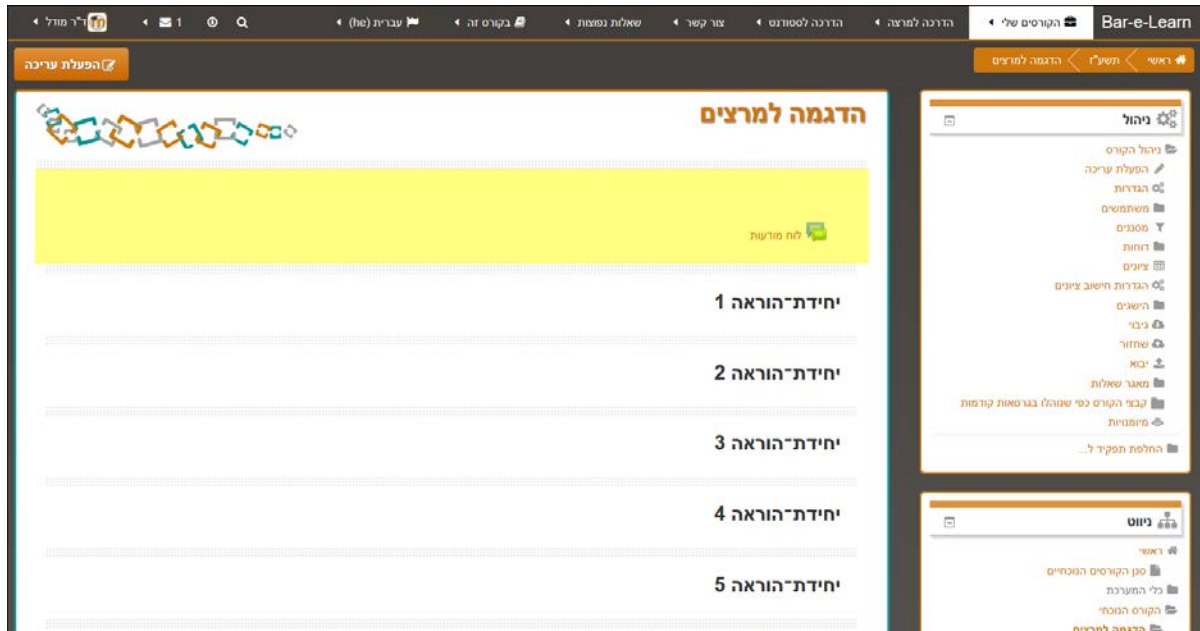

אזור המבואות

אזור המבואות

אזור המבואות הוא האזור המסומן בצהוב. אזור זה מהווה את המפגש הראשון של הסטודנט עם אתר הקורס.

באזור המבואות אנו ממליצים להוסיף את הדברים הבאים:

- תקציר אודות הקורס¹
- סילבוס הקורס²