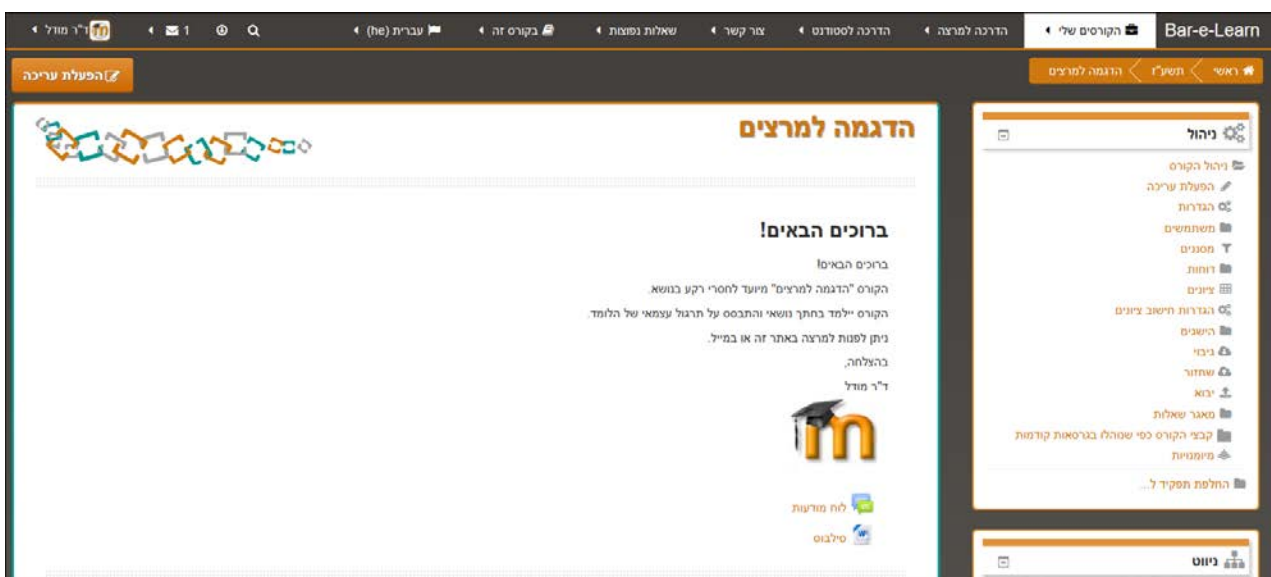

באזור המבואות אנו ממליצים להוסיף את הדברים הבאים:

- תקציר אודות הקורס¹
- סילבוס הקורס²

לדוגמא: