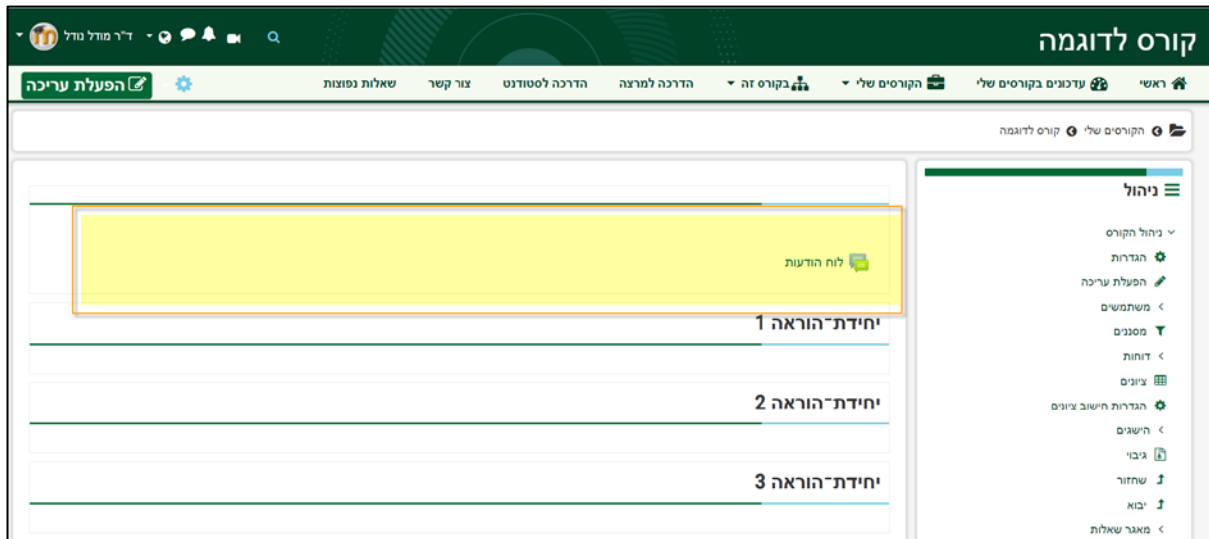

אזור המבואות

אזור המבואות

אזור המבואות הוא האזור המסומן בצהוב. אזור זה מהווה את המפגש הראשון של הסטודנט עם אתר הקורס.

באזור המבואות אנו ממליצים להוסיף את הדברים הבאים:

- תקציר אודות הקורס
- סילבוס הקורס

לדוגמא: